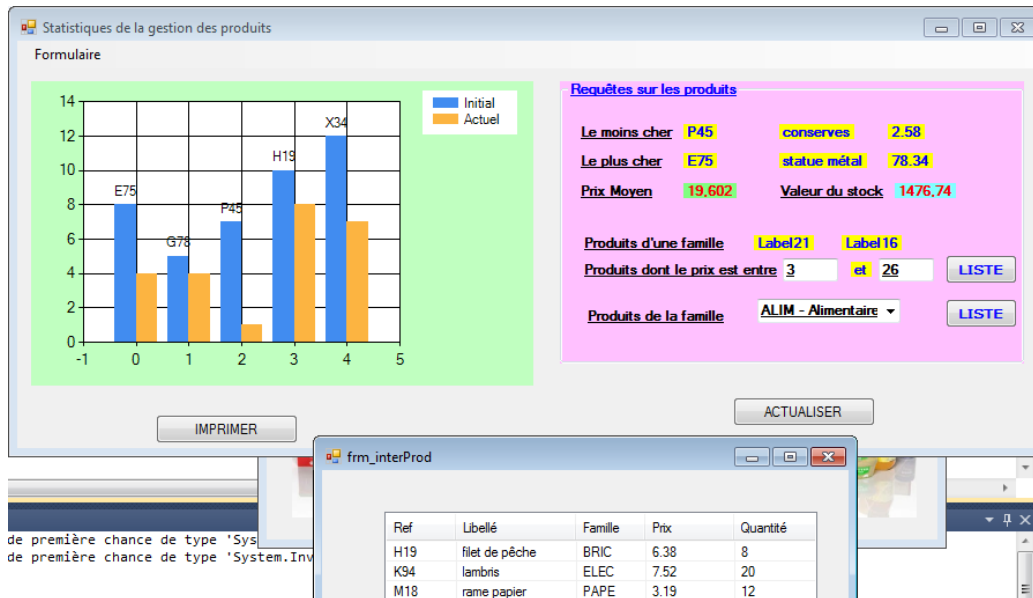

AJOUTER ANNULER FERMER

Liste des Produits

Référence	Libellé	Famille	Prix HT	Qté stock
E75	statue métal	PAPE	78.34	15
H19	filet de pêche	BRIC	6.38	8
K94	lambris	ELEC	7.52	20
M18	rame papier	PAPE	3.19	12
P45	conserves	ALIM	2.58	24

FERMER

de première chance de type 'Sys
de première chance de type 'System.Inv